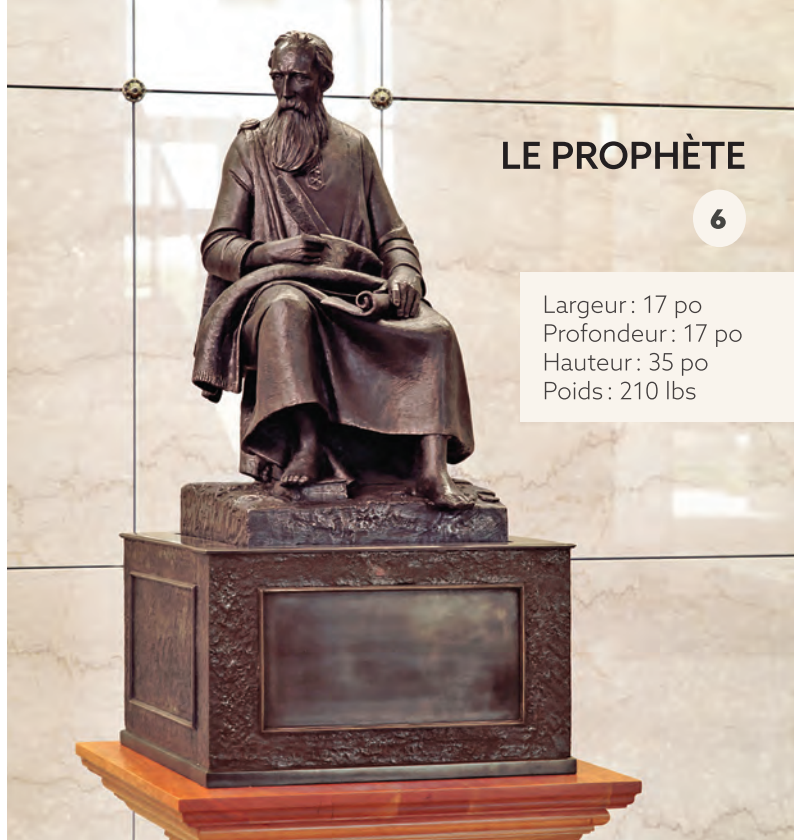


COLLECTION

MONUMENTS

Découvrez notre majestueuse collection de monuments funéraires. Conçus par un artiste québécois de renom, nos monuments sont coulés en bronze, assurant une pièce d'une beauté exceptionnelle et un hommage pérenne. Chaque modèle est limité à 200 exemplaires et est accompagné d'un certificat d'authenticité.

10 Indique le nombre d'urnes individuelles que peut contenir le monument.

MÉMOIRE D'ANGE

6

Largeur: 26 po
Profondeur: 26 po
Hauteur: 31 po
Poids: 190 lbs

Bégin

JARDIN ÉTERNEL

4

Largeur: 22 po
Profondeur: 11 po
Hauteur: 23 po
Poids: 150 lbs

PARCHEMIN

6

DOUCE PAIX

4

Largeur: 22 po
Profondeur: 11 po
Hauteur: 23 po
Poids: 120 lbs

Largeur: 17 po
Profondeur: 17 po
Hauteur: 38 po
Poids: 200 lbs

TERRE CÉLESTE

6

Largeur: 17 po
Profondeur: 17 po
Hauteur: 42 po
Poids: 200 lbs

LE PROPHÈTE

6

Largeur: 17 po
Profondeur: 17 po
Hauteur: 35 po
Poids: 210 lbs

PLÉNITUDE

10

Largeur: 23 po
Profondeur: 23 po
Hauteur: 44 po
Poids: 225 lbs